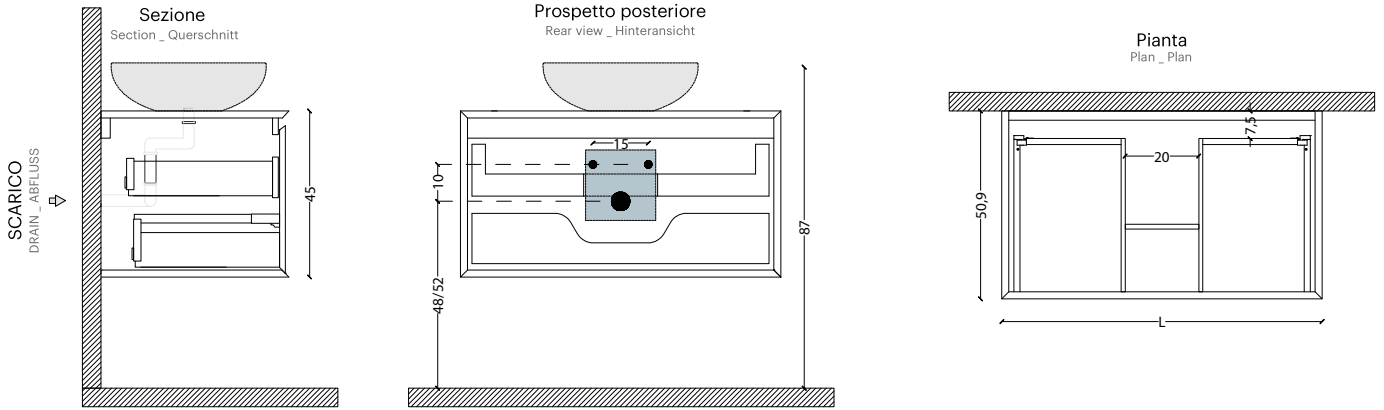

### Base lavabo H.45 prof.50,9 - L.70/87/104/121/138/155/172/189

Base H.45 depth 50,9 - W.70/87/104/121/138/155/172/189 \_ WT-Unterschrank H.45 Tiefe 50,9 - B.70/87/104/121/138/155/172/189

#### LAVABO SOPRAPIANO APPOGGIO

COUNTERTOP BASIN \_ AUFSATZBECKEN

#### LAVABO INTEGRATO - SOPRAPIANO INCASSO

INTEGRAL BASIN - SEMI-RECESSED BASIN \_ TIEFGEZOGENES BECKEN - HALBEINBAUBECKEN